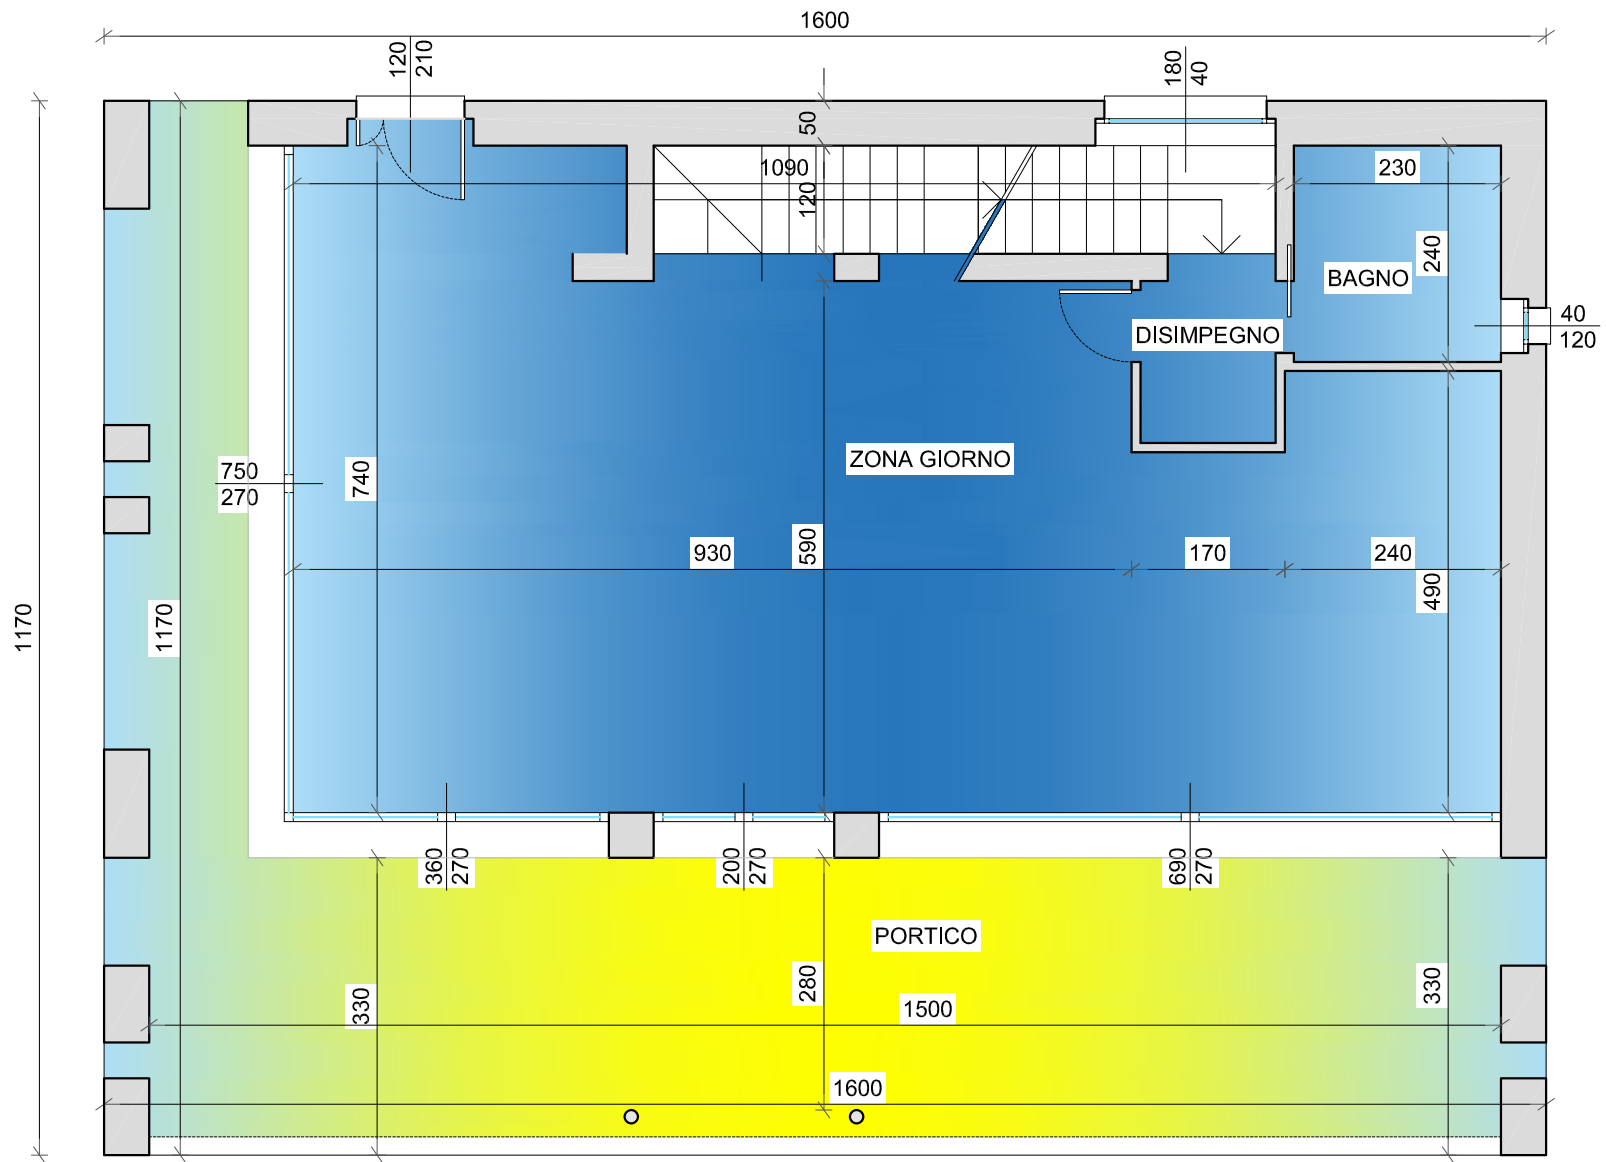

VILLA ORCHIDEA  
 PIANTA PIANO INTERRATO  
 Ripostiglio 73.65 mq  
 Autorimessa 25.10 mq

VILLA ORCHIDEA  
 PIANTA PIANO TERRA  
 Zona giorno 79.00 mq  
 Portico 66.00 mq  
 Bagno 5.50 mq

VILLA ORCHIDEA  
PIANTA PIANO PRIMO

Camera 1 - 27.00 mq / Cabina 1 - 6.75 mq / Bagno 1 - 6.75 mq  
 Camera 2 - 15.90 mq / Cabina 2 - 3.40 mq / Bagno 2 - 6.80 mq  
 Camera 3 - 16.20 mq / Cabina 3 - 3.75 mq / Bagno 3 - 5.75 mq  
 Terrazzo 52.20 mq