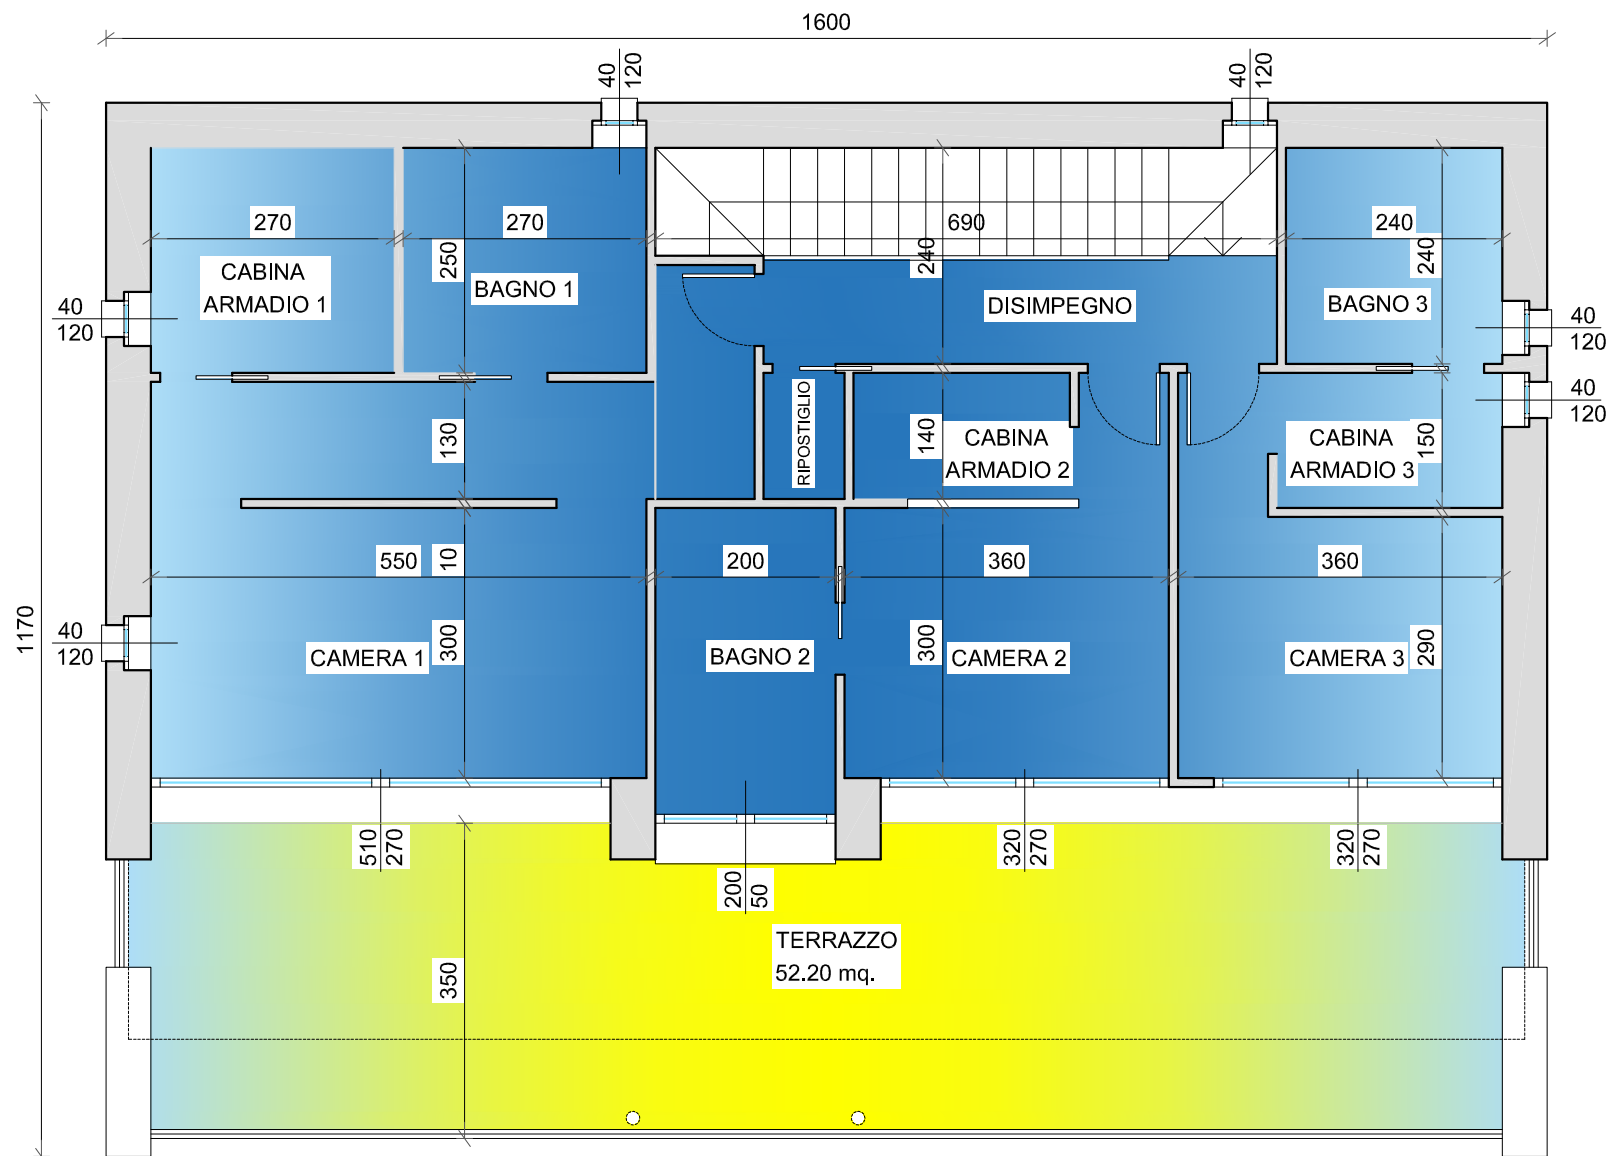

VILLA ORCHIDEA  
 PIANTA PIANO INTERRATO  
 Ripostiglio 73.65 mq  
 Autorimessa 25.10 mq

VILLA ORCHIDEA  
 PIANTA PIANO TERRA  
 Zona giorno 79.00 mq  
 Portico 66.00 mq  
 Bagno 5.50 mq

VILLA ORCHIDEA  
PIANTA PIANO PRIMO

Camera 1 - 27.00 mq / Cabina 1 - 6.75 mq / Bagno 1 - 6.75 mq  
 Camera 2 - 15.90 mq / Cabina 2 - 3.40 mq / Bagno 2 - 6.80 mq  
 Camera 3 - 16.20 mq / Cabina 3 - 3.75 mq / Bagno 3 - 5.75 mq  
 Terrazzo 52.20 mq